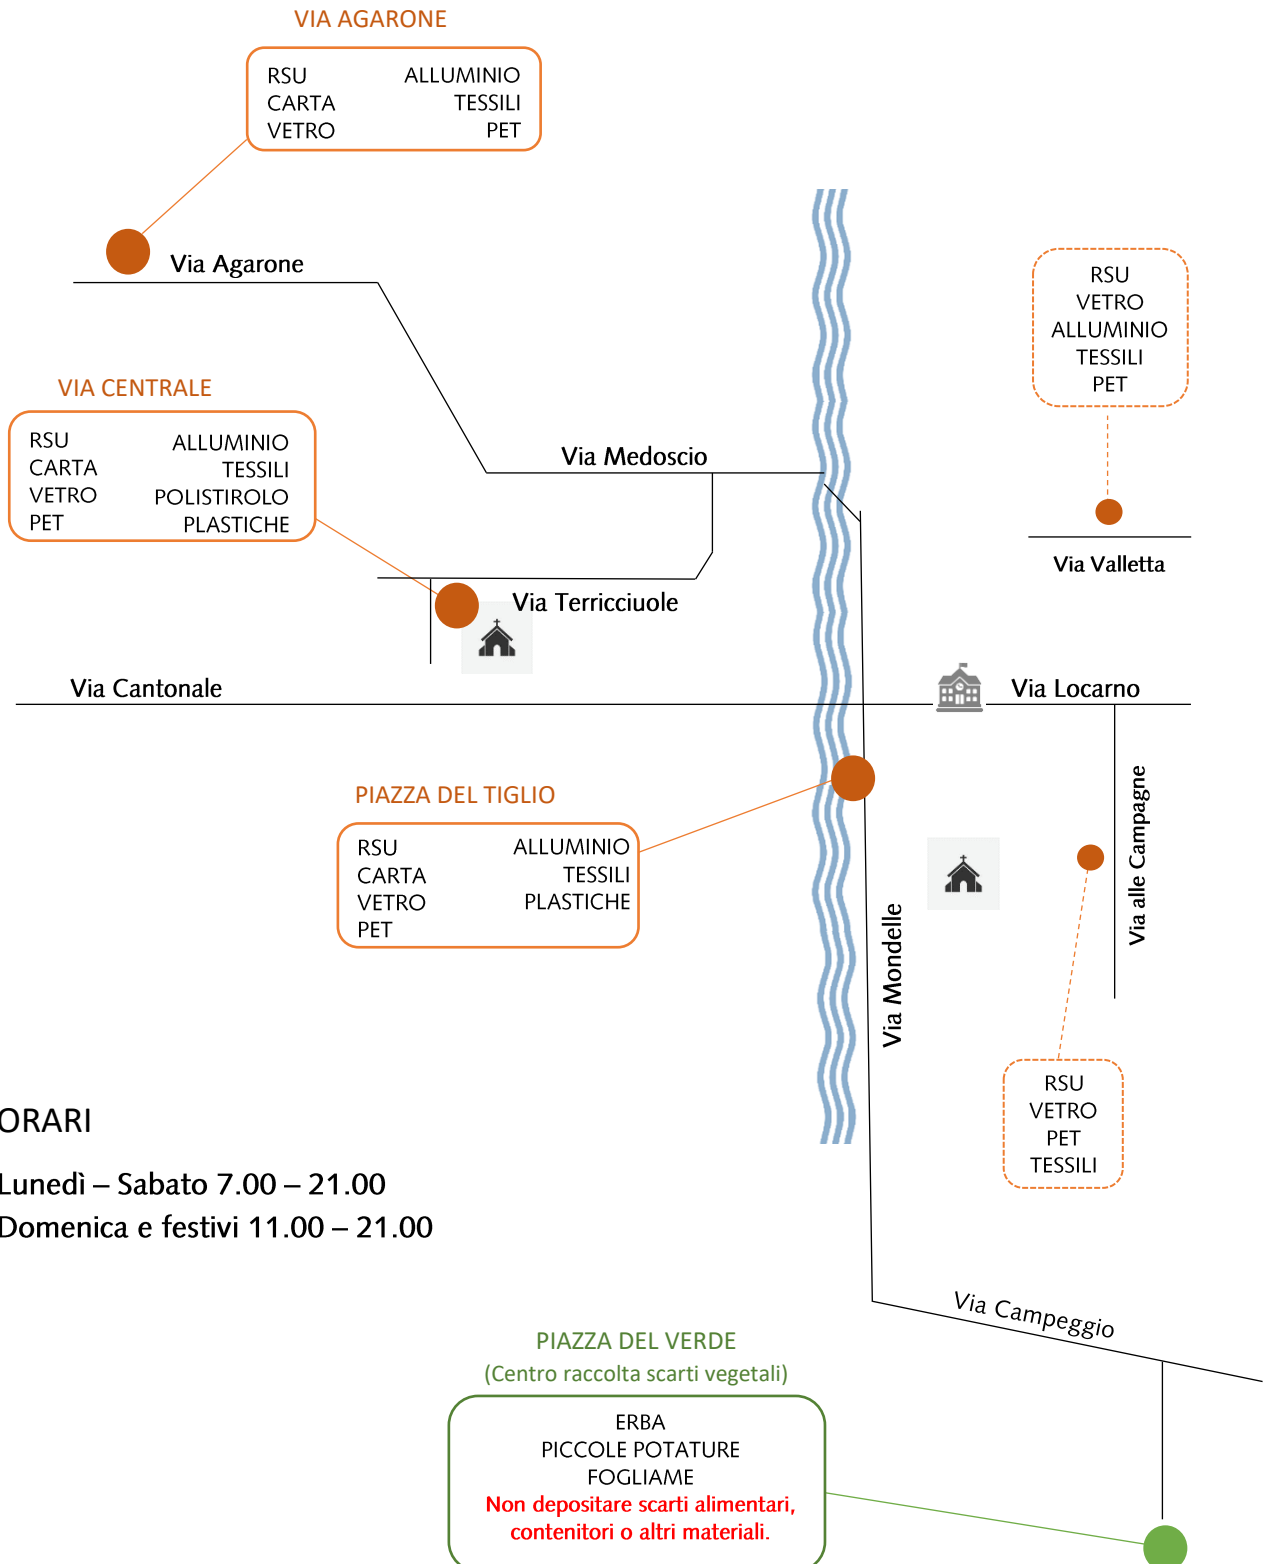

## Piazze raccolta rifiuti

### ORARI

Lunedì – Sabato 7.00 – 21.00

Domenica e festivi 11.00 – 21.00

# Come arrivare alla Piazza del verde