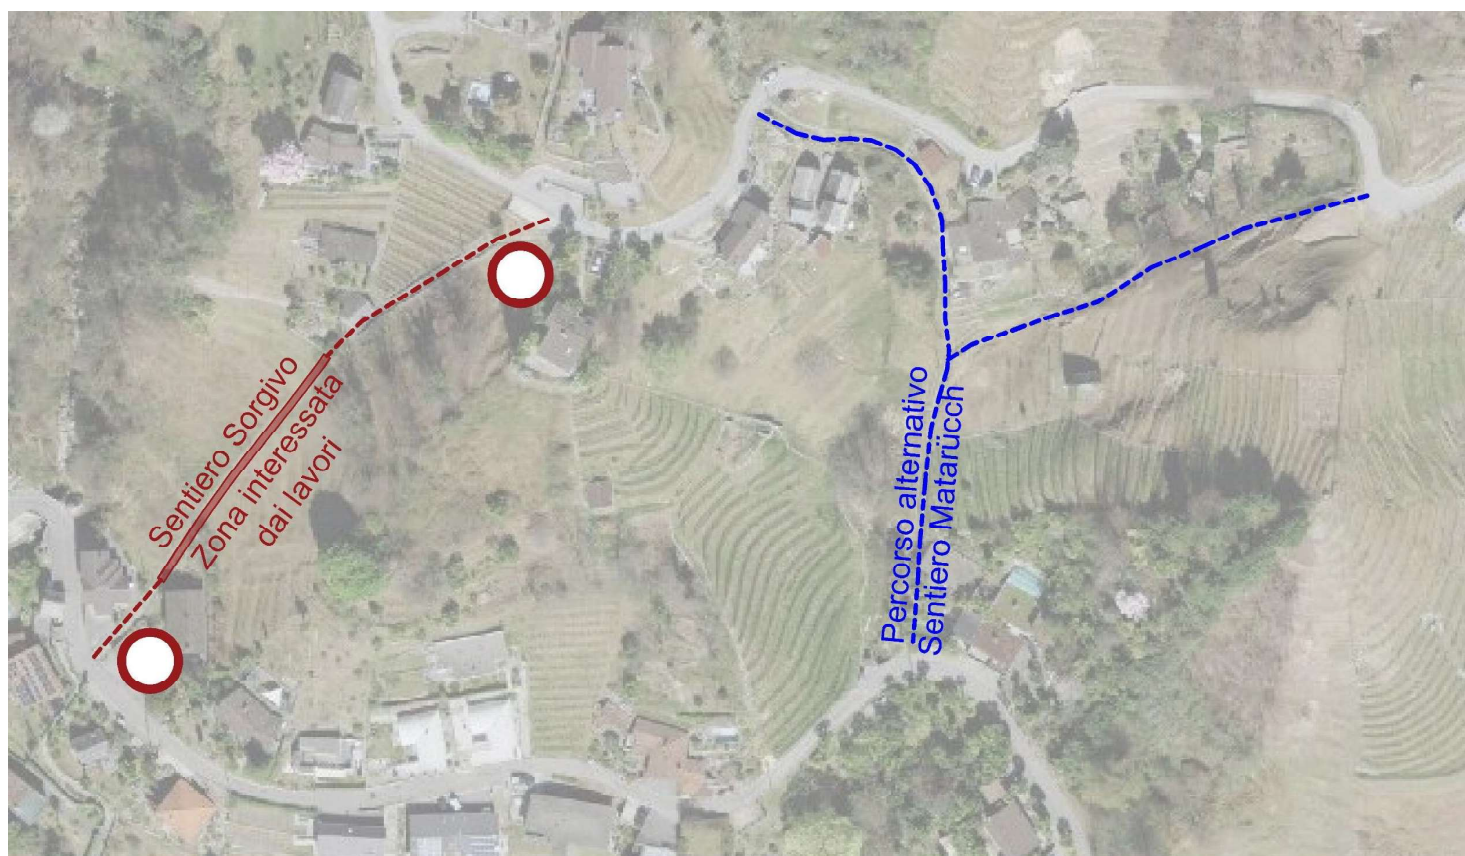

Chiusura Sentiero Sorgivo

Avvisiamo la cittadinanza che da lunedì 13 gennaio 2025 al 14 febbraio 2025 il sentiero rimarrà chiuso per i lavori di manutenzione.

Le abitazioni lungo al sentiero saranno sempre raggiungibili.

Si potrà usufruire del sentiero Matarücch quale percorso alternativo.

Si confida nella comprensione e sulla collaborazione di tutti.