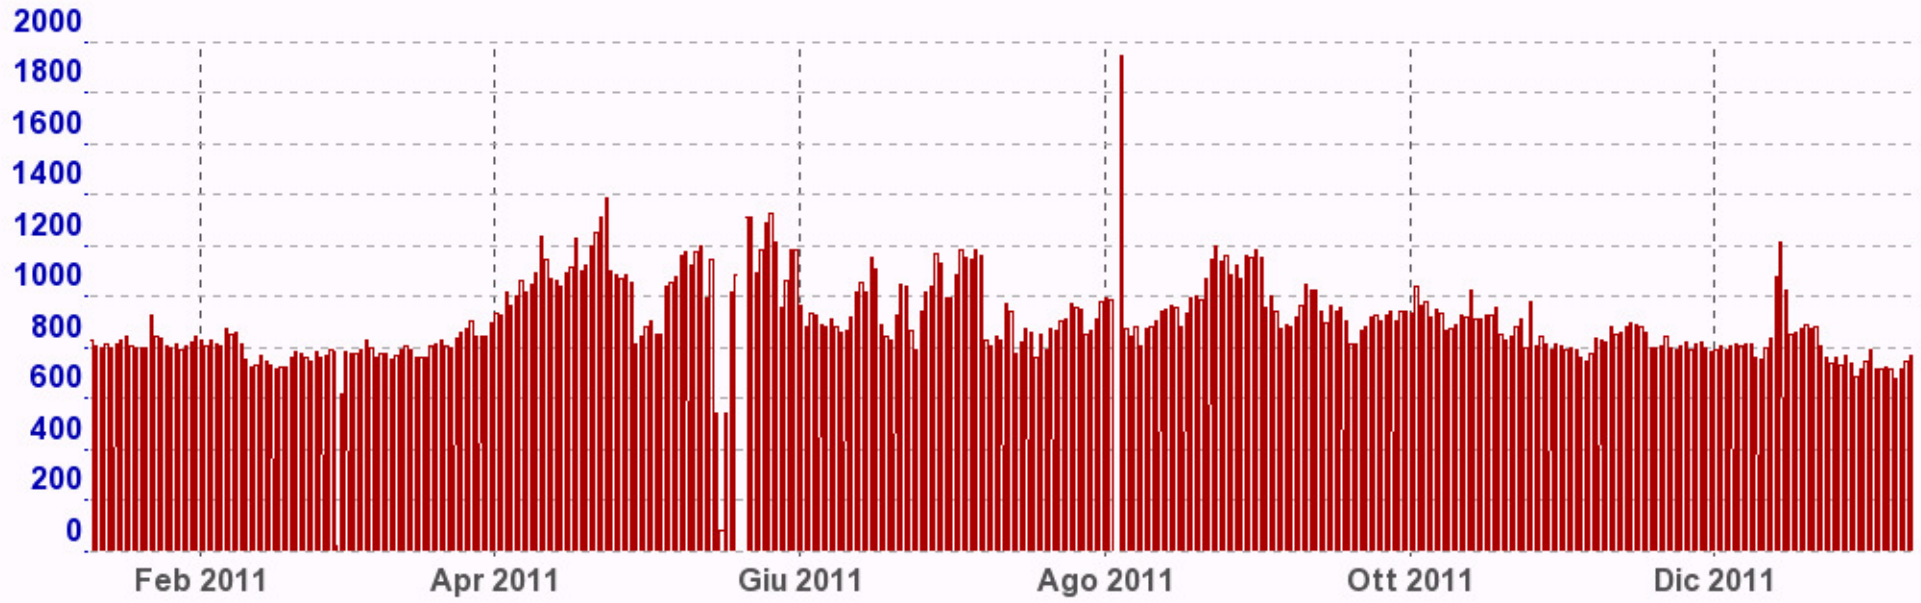

[m3]

Data e ora di inizio

10-01-11 00:00:00

TOT. CONSUMO

IN PIANASCIO	IN PIAN RESTELLO	BARIGIOTA	SCIARANA	COLETT	TOT. CONSUMO	CUGNASCO COLLINA	AGGIORNA
OUT PIANASCIO	OUT PIAN RESTELLO	FONTANEDO	FONTANASCIA	BRANCADELLA	CUGNASCO PIANO		