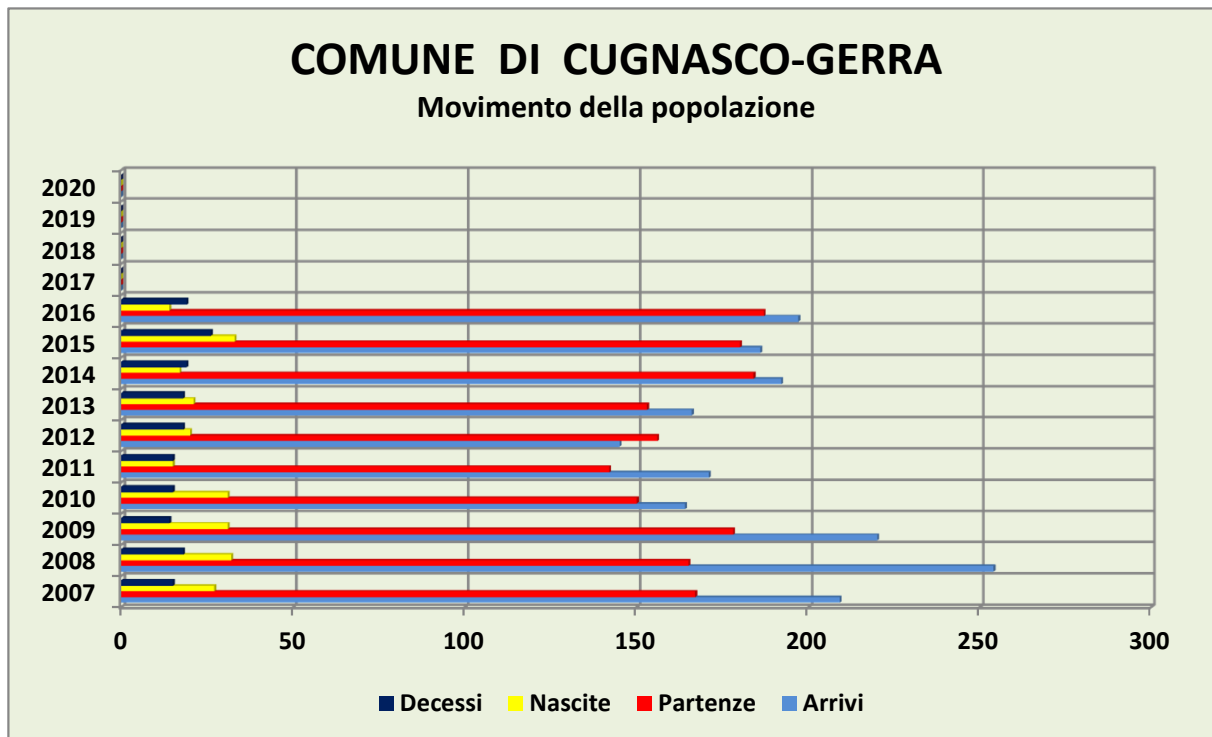

COMUNE DI CUGNASCO-GERRA

11.01.2017

Situazione e movimento della popolazione nel 2016

		31.12.2016	31.12.2015	Differenza (+/-)	Ripartizione %
1. Popolazione domiciliata complessiva		2784	2798	-14	
di cui:	attinenti	482	487	-5	17.31%
	ticinesi	1417	1411	6	50.90%
	confederati	557	578	-21	20.01%
	stranieri	328	322	6	11.78%
2. Popolazione straniera dimorante annuale		116	114		
3. Popolazione straniera provvisoria		4	5		
4. Popolazione confederata dimorante		5	3		
5. Popolazione ticinese dimorante		4	5		
6. Popolazione attinente dimorante		0	0		
7. Popolazione complessiva (domiciliata e dimorante)		2913	2925	-12	
di cui:	uomini	1451	1445	6	49.81%
	donne	1462	1480	-18	50.19%
Movimento					
Arrivi (domiciliati e dimoranti)		197	186		
Partenze (domiciliati e dimoranti)		204	180		
Nascite (domiciliati e stranieri -domiciliati e dimoranti-)		14	33		
Decessi (domiciliati e dimoranti)		19	26		

COMUNE DI CUGNASCO-GERRA

POPOLAZIONE AL 31 DICEMBRE 2016 - GRAFICI

COMUNE DI CUGNASCO-GERRA

Evoluzione della popolazione

COMUNE DI CUGNASCO-GERRA

Nazionalità presenti al 31.12.2016