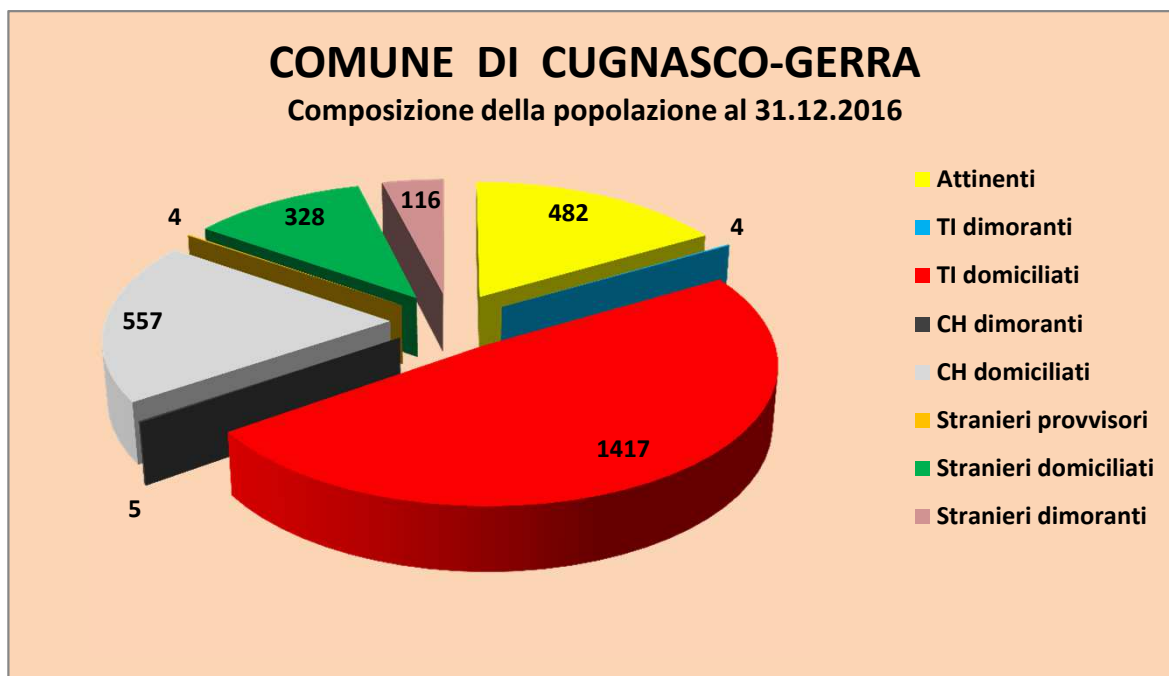

COMUNE DI CUGNASCO-GERRA

11.01.2017

Situazione e movimento della popolazione nel 2016

		31.12.2016	31.12.2015	Differenza (+/-)	Ripartizione %
1. Popolazione domiciliata complessiva		2784	2798	-14	
di cui:	attinenti	482	487	-5	17.31%
	ticinesi	1417	1411	6	50.90%
	confederati	557	578	-21	20.01%
	stranieri	328	322	6	11.78%
2. Popolazione straniera dimorante annuale		116	114		
3. Popolazione straniera provvisoria		4	5		
4. Popolazione confederata dimorante		5	3		
5. Popolazione ticinese dimorante		4	5		
6. Popolazione attinente dimorante		0	0		
7. Popolazione complessiva (domiciliata e dimorante)		2913	2925	-12	
di cui:	uomini	1451	1445	6	49.81%
	donne	1462	1480	-18	50.19%
Movimento					
Arrivi (domiciliati e dimoranti)		197	186		
Partenze (domiciliati e dimoranti)		204	180		
Nascite (domiciliati e stranieri -domiciliati e dimoranti-)		14	33		
Decessi (domiciliati e dimoranti)		19	26		

COMUNE DI CUGNASCO-GERRA

POPOLAZIONE AL 31 DICEMBRE 2016 - GRAFICI

COMUNE DI CUGNASCO-GERRA

Evoluzione della popolazione

COMUNE DI CUGNASCO-GERRA

Nazionalità presenti al 31.12.2016