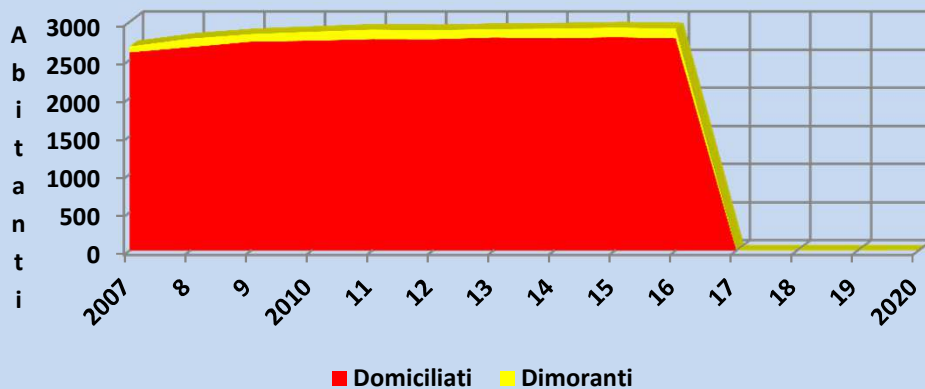

COMUNE DI CUGNASCO-GERRA

Evoluzione della popolazione