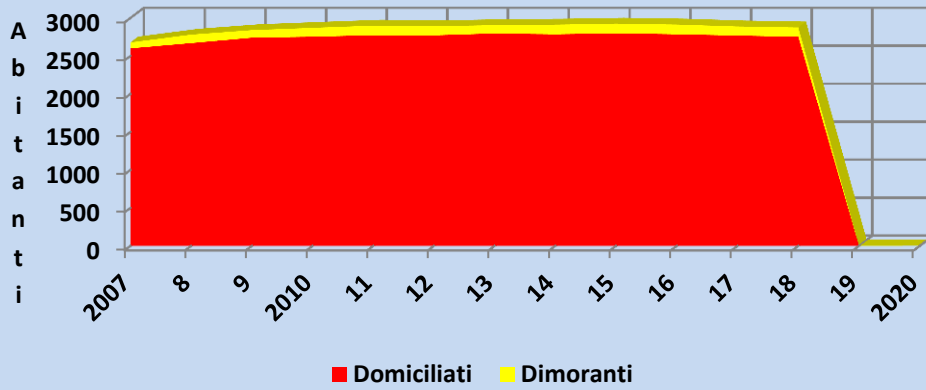

COMUNE DI CUGNASCO-GERRA

Evoluzione della popolazione