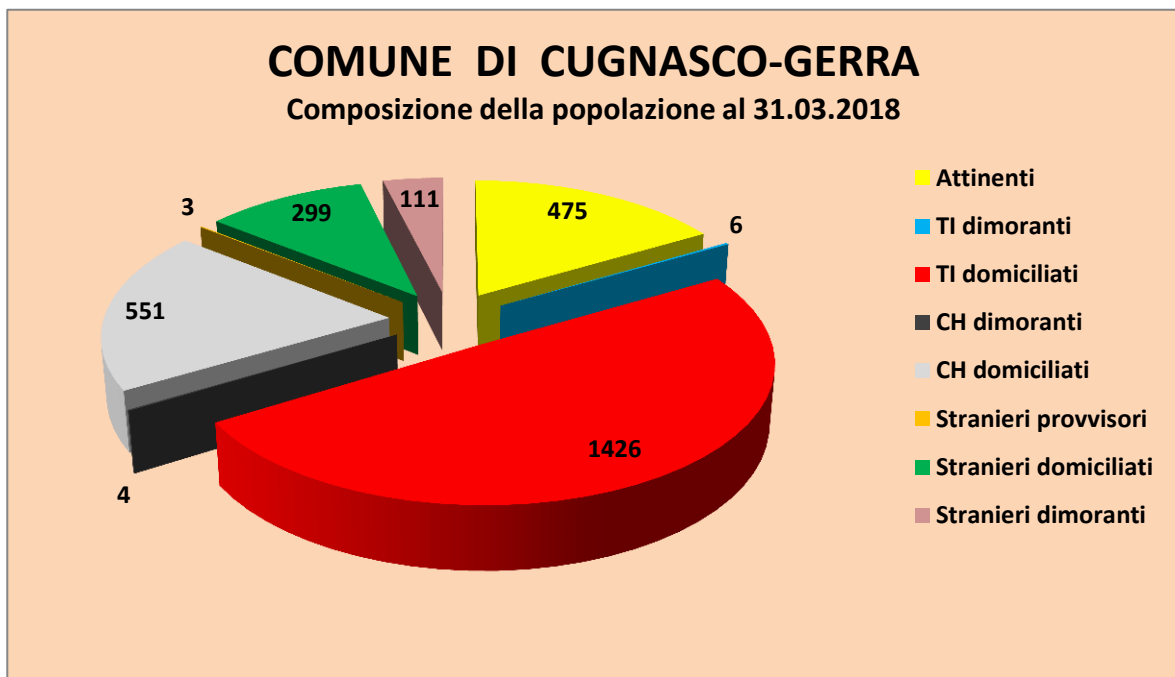

COMUNE DI CUGNASCO-GERRA

19.04.2018

Situazione e movimento della popolazione nel 2018

		31.03.2018	31.12.2017	Differenza (+/-)	Ripartizione %
1. Popolazione domiciliata complessiva		2751	2767	-16	
di cui:	attinenti	475	481	-6	17.27%
	ticinesi	1426	1434	-8	51.84%
	confederati	551	550	1	20.03%
	stranieri	299	302	-3	10.87%
2. Popolazione straniera dimorante annuale		111	107		
3. Popolazione straniera provvisoria		3	5		
4. Popolazione confederata dimorante		4	4		
5. Popolazione ticinese dimorante		6	5		
6. Popolazione attinente dimorante		0	0		
7. Popolazione complessiva		2875	2888	-13	
(domiciliata e dimorante)					
di cui:	uomini	1445	1452	-7	50.26%
	donne	1430	1436	-6	49.74%
Movimento					
Arrivi (domiciliati e dimoranti)		40	154		
Partenze (domiciliati e dimoranti)		51	177		
Nascite (domiciliati e stranieri -domiciliati e dimoranti-)		2	20		
Decessi (domiciliati e dimoranti)		4	22		

COMUNE DI CUGNASCO-GERRA

POPOLAZIONE AL 31 MARZO 2018 - GRAFICI

COMUNE DI CUGNASCO-GERRA

Evoluzione della popolazione

COMUNE DI CUGNASCO-GERRA

Nazionalità presenti al 31.03.2018