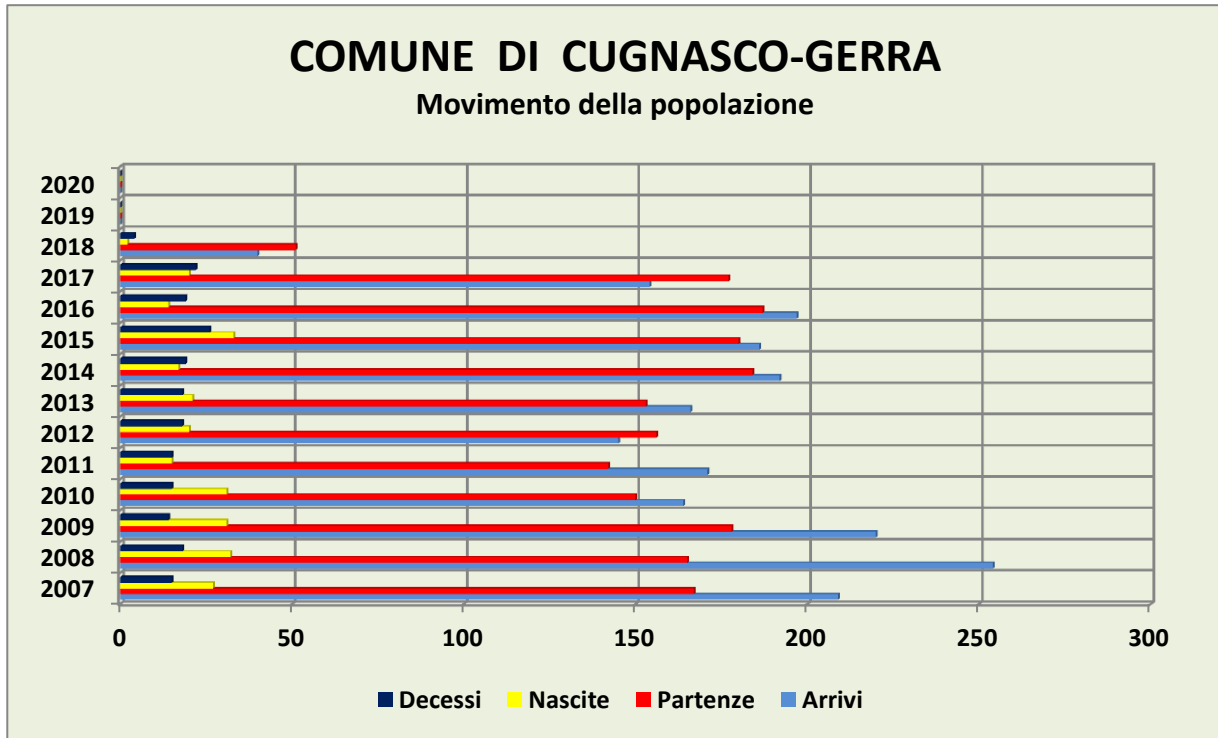

COMUNE DI CUGNASCO-GERRA

19.04.2018

Situazione e movimento della popolazione nel 2018

		31.03.2018	31.12.2017	Differenza (+/-)	Ripartizione %
1. Popolazione domiciliata complessiva		2751	2767	-16	
di cui:	attinenti	475	481	-6	17.27%
	ticinesi	1426	1434	-8	51.84%
	confederati	551	550	1	20.03%
	stranieri	299	302	-3	10.87%
2. Popolazione straniera dimorante annuale		111	107		
3. Popolazione straniera provvisoria		3	5		
4. Popolazione confederata dimorante		4	4		
5. Popolazione ticinese dimorante		6	5		
6. Popolazione attinente dimorante		0	0		
7. Popolazione complessiva		2875	2888	-13	
(domiciliata e dimorante)					
di cui:	uomini	1445	1452	-7	50.26%
	donne	1430	1436	-6	49.74%
Movimento					
Arrivi (domiciliati e dimoranti)		40	154		
Partenze (domiciliati e dimoranti)		51	177		
Nascite (domiciliati e stranieri -domiciliati e dimoranti-)		2	20		
Decessi (domiciliati e dimoranti)		4	22		

COMUNE DI CUGNASCO-GERRA

POPOLAZIONE AL 31 MARZO 2018 - GRAFICI

COMUNE DI CUGNASCO-GERRA

Evoluzione della popolazione

COMUNE DI CUGNASCO-GERRA

Nazionalità presenti al 31.03.2018