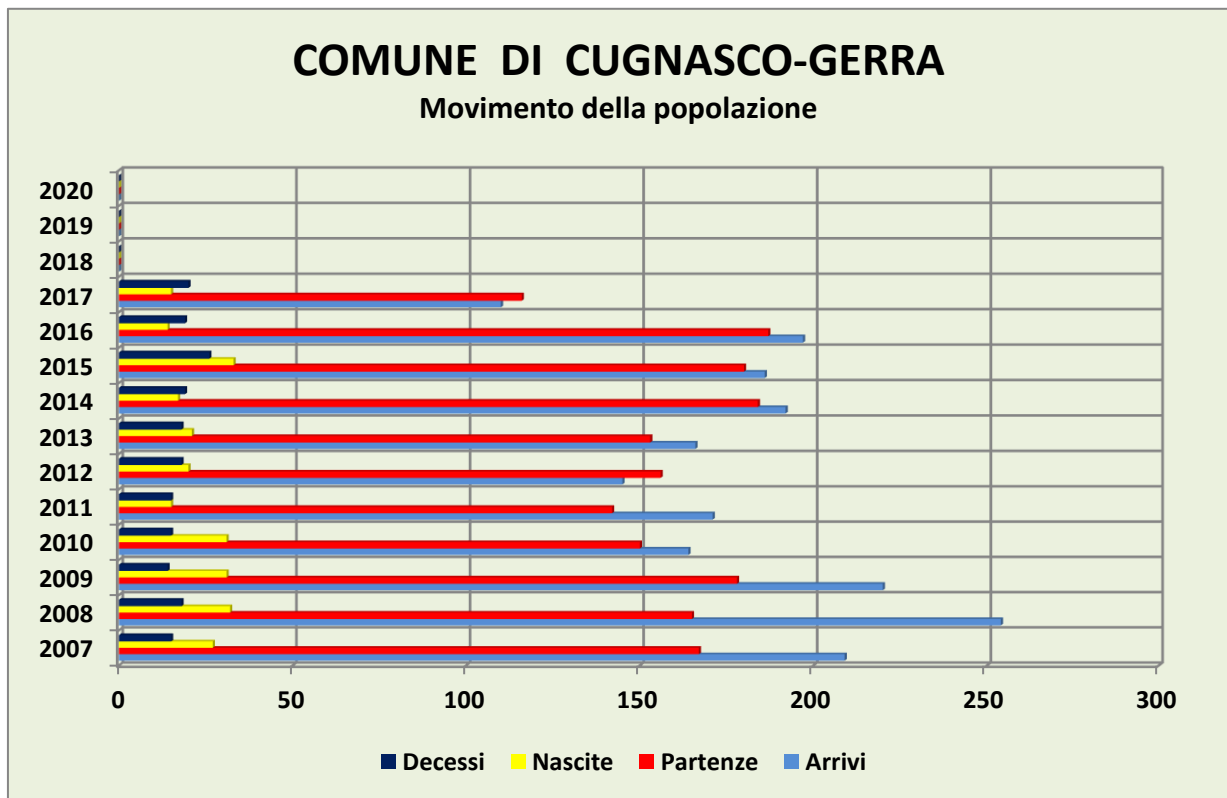

COMUNE DI CUGNASCO-GERRA

30.10.2017

Situazione e movimento della popolazione nel 2017

		30.09.2017	31.12.2016	Differenza (+/-)	Ripartizione %
1. Popolazione domiciliata complessiva		2783	2784	-1	
di cui:	attinenti	484	482	2	17.39%
	ticinesi	1433	1417	16	51.49%
	confederati	556	557	-1	19.98%
	stranieri	310	328	-18	11.14%
2. Popolazione straniera dimorante annuale		107	116		
3. Popolazione straniera provvisoria		4	4		
4. Popolazione confederata dimorante		5	5		
5. Popolazione ticinese dimorante		3	4		
6. Popolazione attinente dimorante		0	0		
7. Popolazione complessiva		2902	2913	-11	
(domiciliata e dimorante)					
di cui:	uomini	1453	1451	2	50.07%
	donne	1449	1462	-13	49.93%
Movimento					
Arrivi (domiciliati e dimoranti)		110	197		
Partenze (domiciliati e dimoranti)		116	204		
Nascite (domiciliati e stranieri -domiciliati e dimoranti-)		15	14		
Decessi (domiciliati e dimoranti)		20	19		

COMUNE DI CUGNASCO-GERRA

POPOLAZIONE AL 30 SETTEMBRE 2017 - GRAFICI

COMUNE DI CUGNASCO-GERRA

Evoluzione della popolazione

COMUNE DI CUGNASCO-GERRA

Nazionalità presenti al 30.09.2017