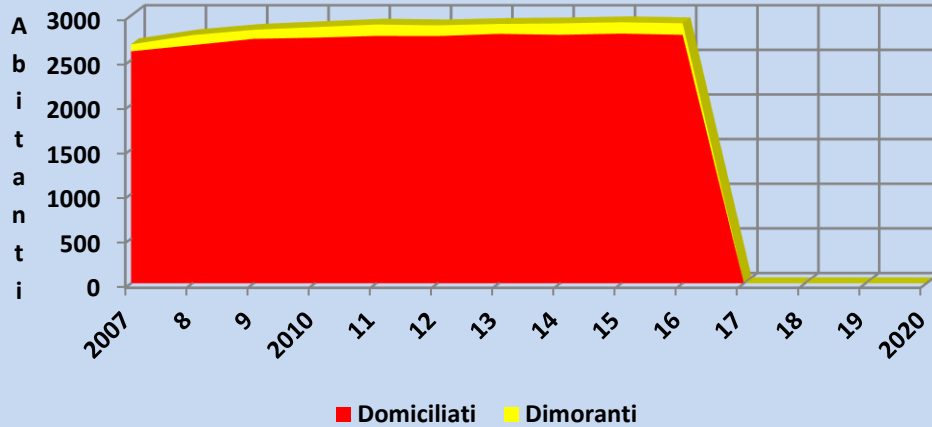

COMUNE DI CUGNASCO-GERRA

Evoluzione della popolazione