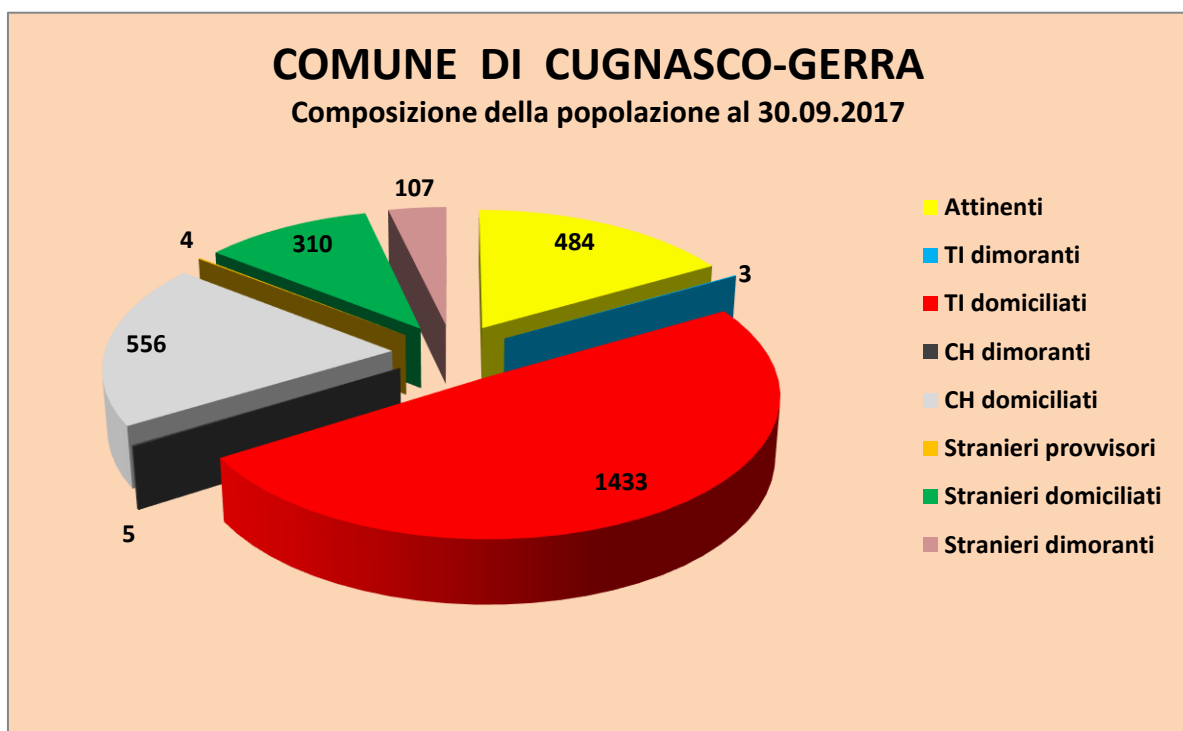

COMUNE DI CUGNASCO-GERRA

30.10.2017

Situazione e movimento della popolazione nel 2017

		30.09.2017	31.12.2016	Differenza (+/-)	Ripartizione %
1. Popolazione domiciliata complessiva		2783	2784	-1	
di cui:	attinenti	484	482	2	17.39%
	ticinesi	1433	1417	16	51.49%
	confederati	556	557	-1	19.98%
	stranieri	310	328	-18	11.14%
2. Popolazione straniera dimorante annuale		107	116		
3. Popolazione straniera provvisoria		4	4		
4. Popolazione confederata dimorante		5	5		
5. Popolazione ticinese dimorante		3	4		
6. Popolazione attinente dimorante		0	0		
7. Popolazione complessiva		2902	2913	-11	
(domiciliata e dimorante)					
di cui:	uomini	1453	1451	2	50.07%
	donne	1449	1462	-13	49.93%
Movimento					
Arrivi (domiciliati e dimoranti)		110	197		
Partenze (domiciliati e dimoranti)		116	204		
Nascite (domiciliati e stranieri -domiciliati e dimoranti-)		15	14		
Decessi (domiciliati e dimoranti)		20	19		

COMUNE DI CUGNASCO-GERRA

POPOLAZIONE AL 30 SETTEMBRE 2017 - GRAFICI

COMUNE DI CUGNASCO-GERRA

Evoluzione della popolazione

COMUNE DI CUGNASCO-GERRA

Nazionalità presenti al 30.09.2017