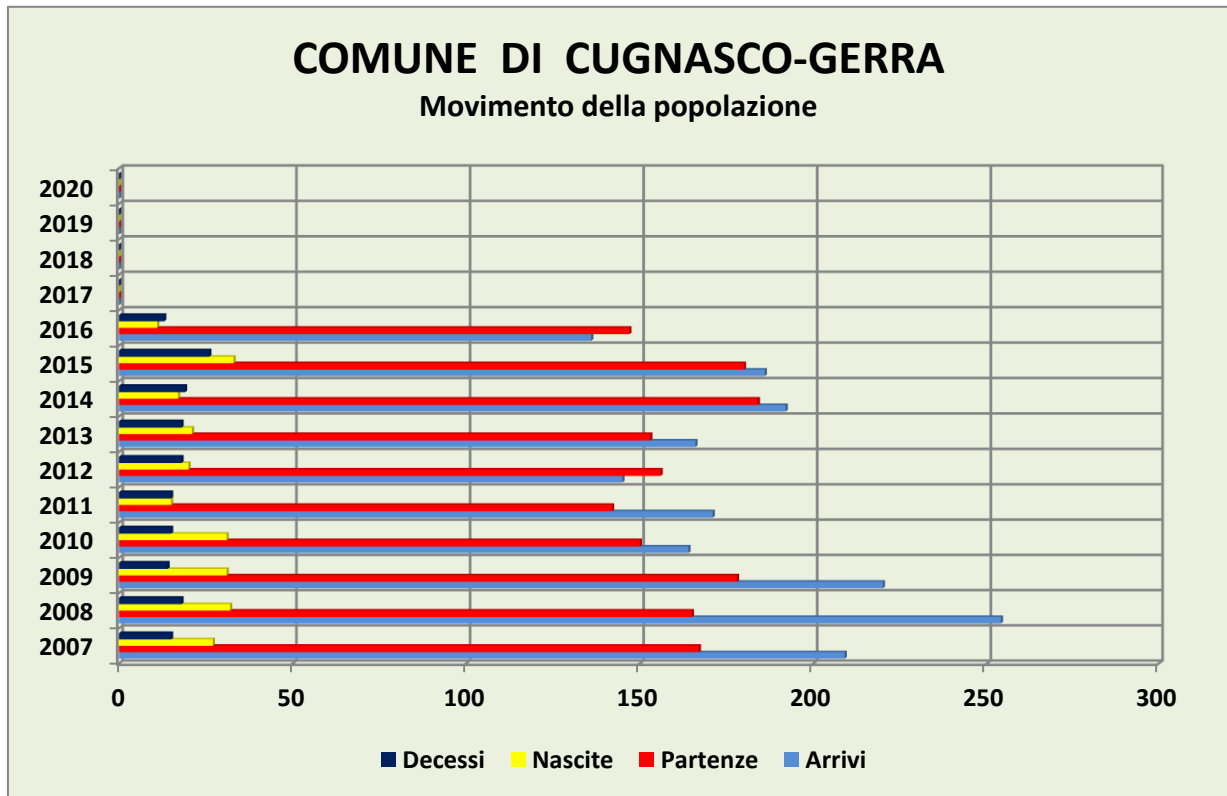

COMUNE DI CUGNASCO-GERRA

05.10.2016

Situazione e movimento della popolazione nel 2016

		30.09.2016	31.12.2015	Differenza (+/-)	Ripartizione %
1. Popolazione domiciliata complessiva		2780	2798	-18	
di cui:	attinenti	481	487	-6	17.30%
	ticinesi	1410	1411	-1	50.72%
	confederati	568	578	-10	20.43%
	stranieri	321	322	-1	11.55%
2. Popolazione straniera dimorante annuale		121	114		
3. Popolazione straniera provvisoria		3	5		
4. Popolazione confederata dimorante		4	3		
5. Popolazione ticinese dimorante		4	5		
6. Popolazione attinente dimorante		0	0		
7. Popolazione complessiva		2912	2925	-13	
(domiciliata e dimorante)					
di cui:	uomini	1448	1445	3	49.73%
	donne	1464	1480	-16	50.27%
Movimento					
Arrivi (domiciliati e dimoranti)		136	186		
Partenze (domiciliati e dimoranti)		147	180		
Nascite (domiciliati e stranieri -domiciliati e dimoranti-)		11	33		
Decessi (domiciliati e dimoranti)		13	26		

COMUNE DI CUGNASCO-GERRA

POPOLAZIONE AL 30 SETTEMBRE 2016 - GRAFICI

COMUNE DI CUGNASCO-GERRA

Evoluzione della popolazione

COMUNE DI CUGNASCO-GERRA

Nazionalità presenti al 30.09.2016