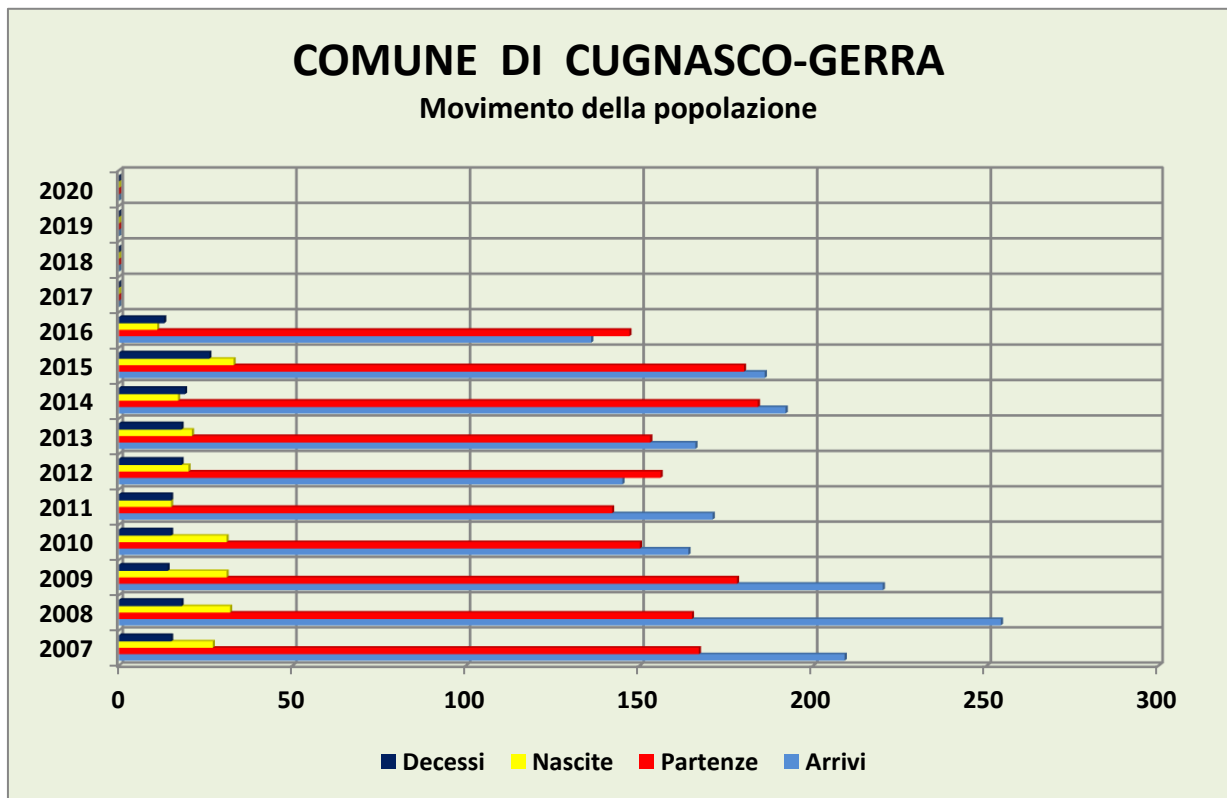

COMUNE DI CUGNASCO-GERRA

05.10.2016

Situazione e movimento della popolazione nel 2016

		30.09.2016	31.12.2015	Differenza (+/-)	Ripartizione %
1. Popolazione domiciliata complessiva		2780	2798	-18	
di cui:	attinenti	481	487	-6	17.30%
	ticinesi	1410	1411	-1	50.72%
	confederati	568	578	-10	20.43%
	stranieri	321	322	-1	11.55%
2. Popolazione straniera dimorante annuale		121	114		
3. Popolazione straniera provvisoria		3	5		
4. Popolazione confederata dimorante		4	3		
5. Popolazione ticinese dimorante		4	5		
6. Popolazione attinente dimorante		0	0		
7. Popolazione complessiva		2912	2925	-13	
(domiciliata e dimorante)					
di cui:	uomini	1448	1445	3	49.73%
	donne	1464	1480	-16	50.27%
Movimento					
Arrivi (domiciliati e dimoranti)		136	186		
Partenze (domiciliati e dimoranti)		147	180		
Nascite (domiciliati e stranieri -domiciliati e dimoranti-)		11	33		
Decessi (domiciliati e dimoranti)		13	26		

COMUNE DI CUGNASCO-GERRA

POPOLAZIONE AL 30 SETTEMBRE 2016 - GRAFICI

COMUNE DI CUGNASCO-GERRA

Evoluzione della popolazione

COMUNE DI CUGNASCO-GERRA

Nazionalità presenti al 30.09.2016