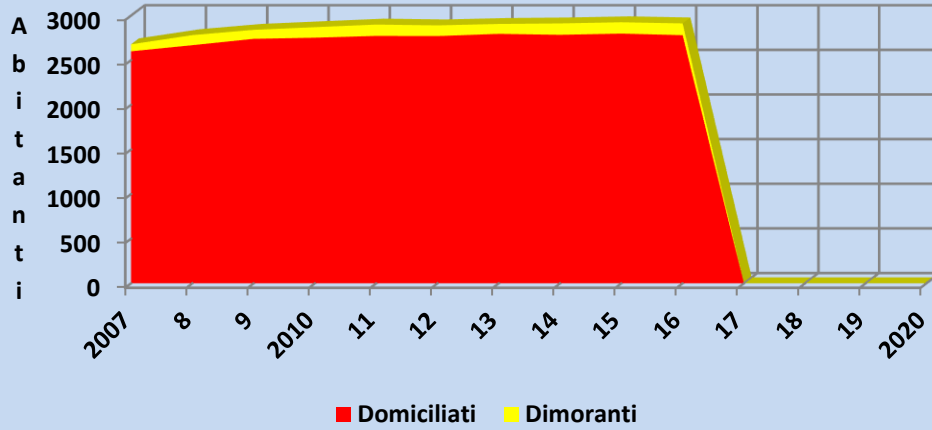

COMUNE DI CUGNASCO-GERRA

05.10.2016

Situazione e movimento della popolazione nel 2016

		30.09.2016	31.12.2015	Differenza (+/-)	Ripartizione %
1. Popolazione domiciliata complessiva		2780	2798	-18	
di cui:	attinenti	481	487	-6	17.30%
	ticinesi	1410	1411	-1	50.72%
	confederati	568	578	-10	20.43%
	stranieri	321	322	-1	11.55%
2. Popolazione straniera dimorante annuale		121	114		
3. Popolazione straniera provvisoria		3	5		
4. Popolazione confederata dimorante		4	3		
5. Popolazione ticinese dimorante		4	5		
6. Popolazione attinente dimorante		0	0		
7. Popolazione complessiva		2912	2925	-13	
(domiciliata e dimorante)					
di cui:	uomini	1448	1445	3	49.73%
	donne	1464	1480	-16	50.27%
Movimento					
Arrivi (domiciliati e dimoranti)		136	186		
Partenze (domiciliati e dimoranti)		147	180		
Nascite (domiciliati e stranieri -domiciliati e dimoranti-)		11	33		
Decessi (domiciliati e dimoranti)		13	26		

COMUNE DI CUGNASCO-GERRA

POPOLAZIONE AL 30 SETTEMBRE 2016 - GRAFICI

COMUNE DI CUGNASCO-GERRA

Evoluzione della popolazione

COMUNE DI CUGNASCO-GERRA

Nazionalità presenti al 30.09.2016