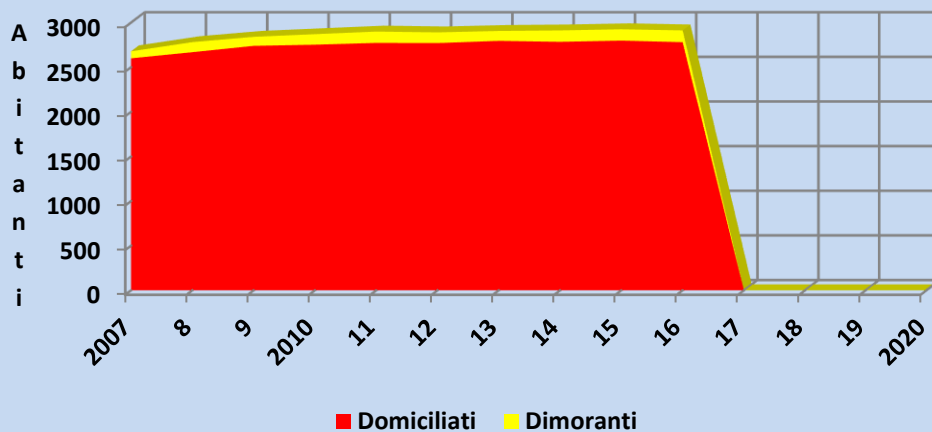

COMUNE DI CUGNASCO-GERRA

05.10.2016

Situazione e movimento della popolazione nel 2016

		30.09.2016	31.12.2015	Differenza (+/-)	Ripartizione %
1. Popolazione domiciliata complessiva		2780	2798	-18	
di cui:	attinenti	481	487	-6	17.30%
	ticinesi	1410	1411	-1	50.72%
	confederati	568	578	-10	20.43%
	stranieri	321	322	-1	11.55%
2. Popolazione straniera dimorante annuale		121	114		
3. Popolazione straniera provvisoria		3	5		
4. Popolazione confederata dimorante		4	3		
5. Popolazione ticinese dimorante		4	5		
6. Popolazione attinente dimorante		0	0		
7. Popolazione complessiva		2912	2925	-13	
(domiciliata e dimorante)					
di cui:	uomini	1448	1445	3	49.73%
	donne	1464	1480	-16	50.27%
Movimento					
Arrivi (domiciliati e dimoranti)		136	186		
Partenze (domiciliati e dimoranti)		147	180		
Nascite (domiciliati e stranieri -domiciliati e dimoranti-)		11	33		
Decessi (domiciliati e dimoranti)		13	26		

COMUNE DI CUGNASCO-GERRA

POPOLAZIONE AL 30 SETTEMBRE 2016 - GRAFICI

COMUNE DI CUGNASCO-GERRA

Evoluzione della popolazione

COMUNE DI CUGNASCO-GERRA

Nazionalità presenti al 30.09.2016