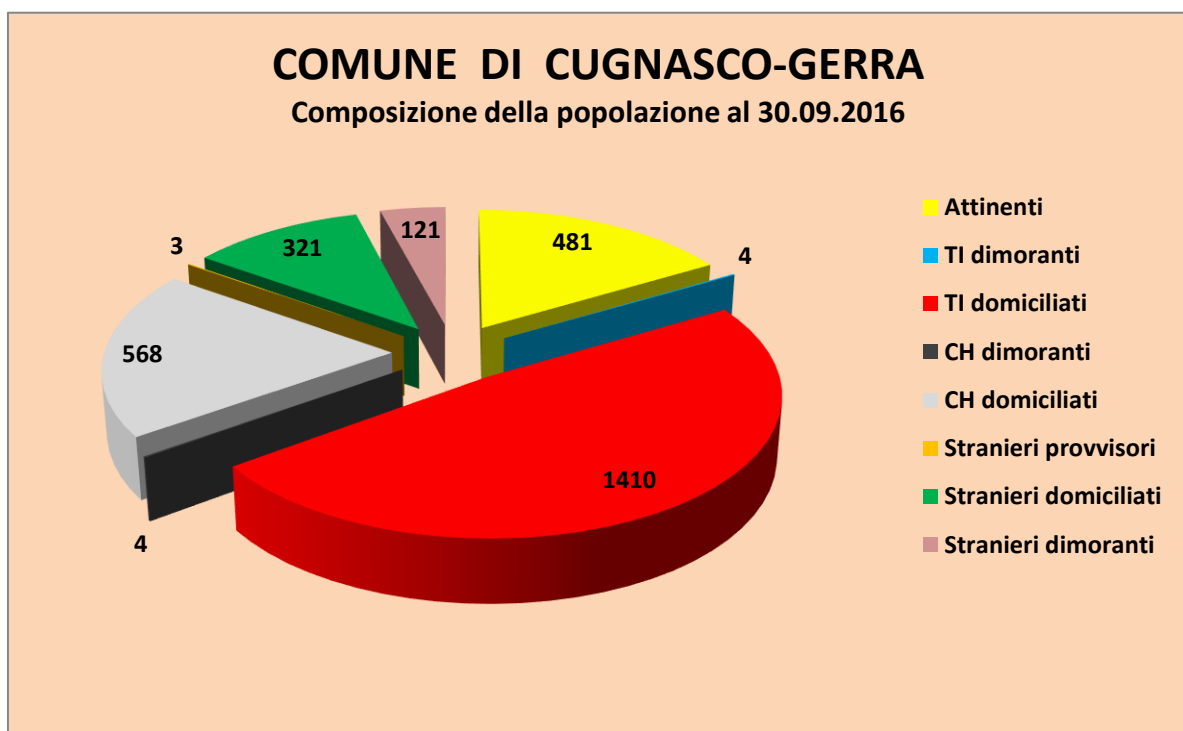

COMUNE DI CUGNASCO-GERRA

05.10.2016

Situazione e movimento della popolazione nel 2016

		30.09.2016	31.12.2015	Differenza (+/-)	Ripartizione %
1. Popolazione domiciliata complessiva		2780	2798	-18	
di cui:	attinenti	481	487	-6	17.30%
	ticinesi	1410	1411	-1	50.72%
	confederati	568	578	-10	20.43%
	stranieri	321	322	-1	11.55%
2. Popolazione straniera dimorante annuale		121	114		
3. Popolazione straniera provvisoria		3	5		
4. Popolazione confederata dimorante		4	3		
5. Popolazione ticinese dimorante		4	5		
6. Popolazione attinente dimorante		0	0		
7. Popolazione complessiva		2912	2925	-13	
(domiciliata e dimorante)					
di cui:	uomini	1448	1445	3	49.73%
	donne	1464	1480	-16	50.27%
Movimento					
Arrivi (domiciliati e dimoranti)		136	186		
Partenze (domiciliati e dimoranti)		147	180		
Nascite (domiciliati e stranieri -domiciliati e dimoranti-)		11	33		
Decessi (domiciliati e dimoranti)		13	26		

COMUNE DI CUGNASCO-GERRA

POPOLAZIONE AL 30 SETTEMBRE 2016 - GRAFICI

COMUNE DI CUGNASCO-GERRA

Evoluzione della popolazione

COMUNE DI CUGNASCO-GERRA

Nazionalità presenti al 30.09.2016