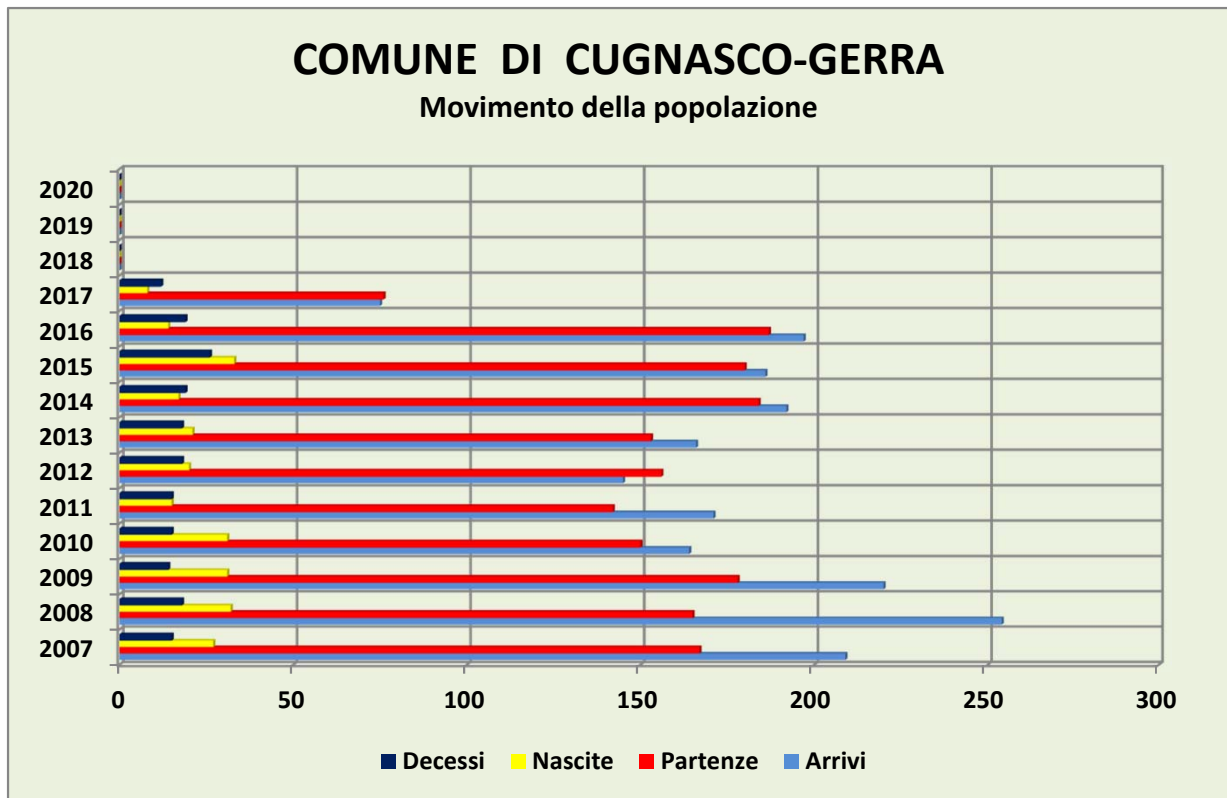

COMUNE DI CUGNASCO-GERRA

12.07.2017

Situazione e movimento della popolazione nel 2017

| | | 30.06.2017 | 31.12.2016 | Differenza (+/-) | Ripartizione % |
|---|-------------|-------------|-------------|---------------------|-------------------|
| 1. Popolazione domiciliata complessiva | | 2783 | 2784 | -1 | |
| di cui: | attinenti | 488 | 482 | 6 | 17.54% |
| | ticinesi | 1431 | 1417 | 14 | 51.42% |
| | confederati | 555 | 557 | -2 | 19.94% |
| | stranieri | 309 | 328 | -19 | 11.10% |
| | | | | | |
| 2. Popolazione straniera dimorante annuale | | 114 | 116 | | |
| 3. Popolazione straniera provvisoria | | 4 | 4 | | |
| 4. Popolazione confederata dimorante | | 4 | 5 | | |
| 5. Popolazione ticinese dimorante | | 3 | 4 | | |
| 6. Popolazione attinente dimorante | | 0 | 0 | | |
| 7. Popolazione complessiva | | 2908 | 2913 | -5 | |
| (domiciliata e dimorante) | | | | | |
| di cui: | uomini | 1455 | 1451 | 4 | 50.03% |
| | donne | 1453 | 1462 | -9 | 49.97% |
| | | | | | |
| Movimento | | | | | |
| Arrivi (domiciliati e dimoranti) | | 75 | 197 | | |
| Partenze (domiciliati e dimoranti) | | 76 | 204 | | |
| Nascite (domiciliati e stranieri -domiciliati e dimoranti-) | | 8 | 14 | | |
| Decessi (domiciliati e dimoranti) | | 12 | 19 | | |

COMUNE DI CUGNASCO-GERRA

POPOLAZIONE AL 30 GIUGNO 2017 - GRAFICI

COMUNE DI CUGNASCO-GERRA

Evoluzione della popolazione

COMUNE DI CUGNASCO-GERRA

Nazionalità presenti al 30.06.2017