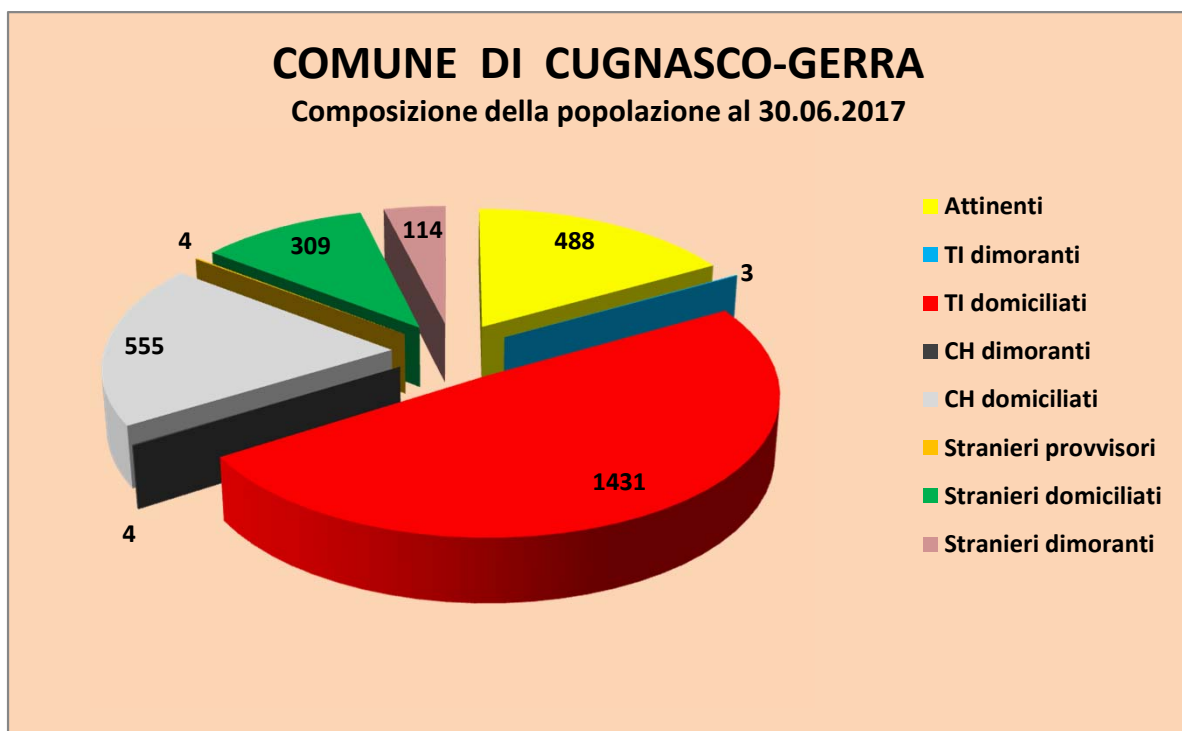

COMUNE DI CUGNASCO-GERRA

12.07.2017

Situazione e movimento della popolazione nel 2017

| | | 30.06.2017 | 31.12.2016 | Differenza (+/-) | Ripartizione % |
|---|-------------|-------------|-------------|---------------------|-------------------|
| 1. Popolazione domiciliata complessiva | | 2783 | 2784 | -1 | |
| di cui: | attinenti | 488 | 482 | 6 | 17.54% |
| | ticinesi | 1431 | 1417 | 14 | 51.42% |
| | confederati | 555 | 557 | -2 | 19.94% |
| | stranieri | 309 | 328 | -19 | 11.10% |
| | | | | | |
| 2. Popolazione straniera dimorante annuale | | 114 | 116 | | |
| 3. Popolazione straniera provvisoria | | 4 | 4 | | |
| 4. Popolazione confederata dimorante | | 4 | 5 | | |
| 5. Popolazione ticinese dimorante | | 3 | 4 | | |
| 6. Popolazione attinente dimorante | | 0 | 0 | | |
| 7. Popolazione complessiva | | 2908 | 2913 | -5 | |
| (domiciliata e dimorante) | | | | | |
| di cui: | uomini | 1455 | 1451 | 4 | 50.03% |
| | donne | 1453 | 1462 | -9 | 49.97% |
| | | | | | |
| Movimento | | | | | |
| Arrivi (domiciliati e dimoranti) | | 75 | 197 | | |
| Partenze (domiciliati e dimoranti) | | 76 | 204 | | |
| Nascite (domiciliati e stranieri -domiciliati e dimoranti-) | | 8 | 14 | | |
| Decessi (domiciliati e dimoranti) | | 12 | 19 | | |

COMUNE DI CUGNASCO-GERRA

POPOLAZIONE AL 30 GIUGNO 2017 - GRAFICI

COMUNE DI CUGNASCO-GERRA

Evoluzione della popolazione

COMUNE DI CUGNASCO-GERRA

Nazionalità presenti al 30.06.2017