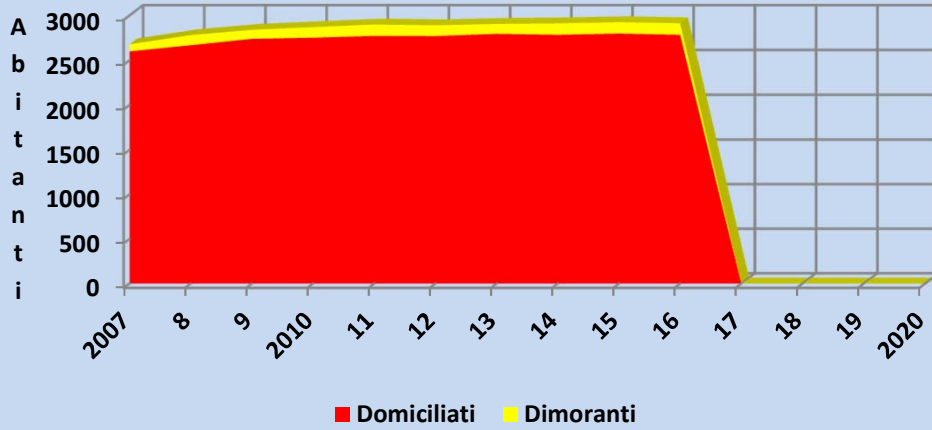

COMUNE DI CUGNASCO-GERRA

Evoluzione della popolazione