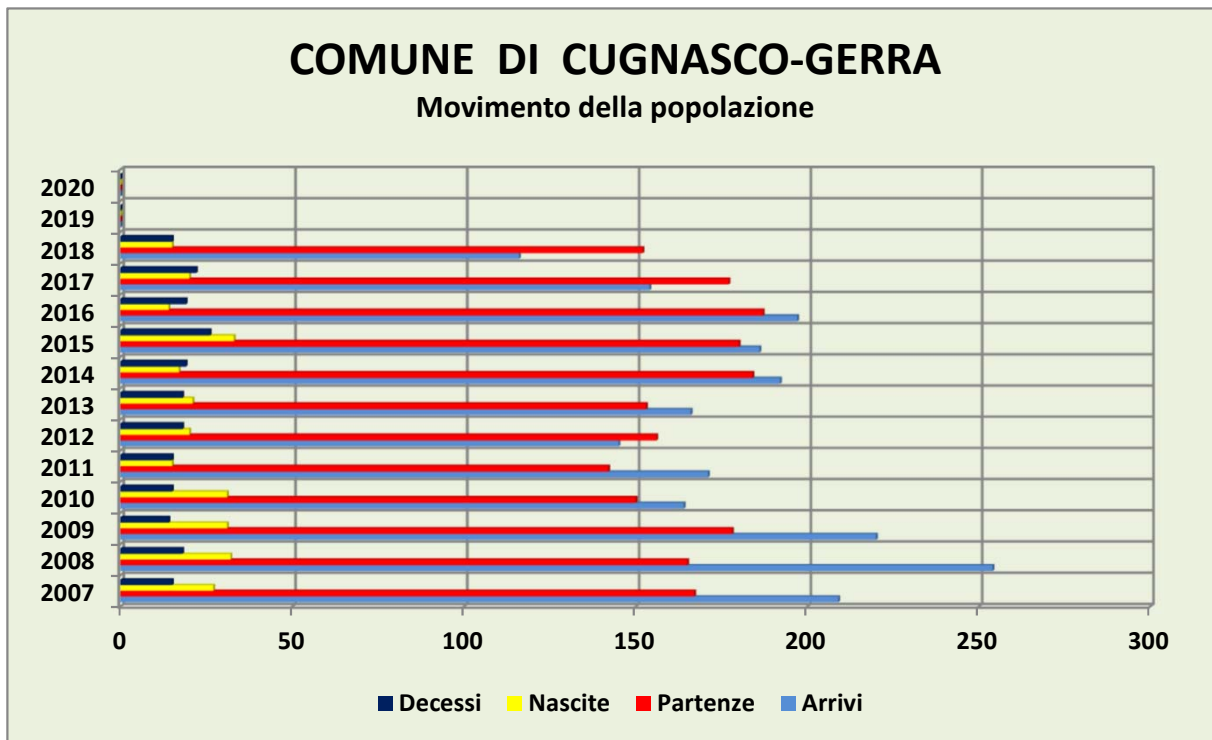

COMUNE DI CUGNASCO-GERRA

25.10.2018

Situazione e movimento della popolazione nel 2018

		30.09.2018	31.12.2017	Differenza (+/-)	Ripartizione %
1. Popolazione domiciliata complessiva		2736	2767	-31	
di cui:	attinenti	465	481	-16	17.00%
	ticinesi	1448	1434	14	52.92%
	confederati	528	550	-22	19.30%
	stranieri	295	302	-7	10.78%
2. Popolazione straniera dimorante annuale		104	107		
3. Popolazione straniera provvisoria		2	5		
4. Popolazione confederata dimorante		4	4		
5. Popolazione ticinese dimorante		6	5		
6. Popolazione attinente dimorante		0	0		
7. Popolazione complessiva		2852	2888	-36	
(domiciliata e dimorante)					
di cui:	uomini	1432	1452	-20	50.21%
	donne	1420	1436	-16	49.79%
Movimento					
Arrivi (domiciliati e dimoranti)		116	154		
Partenze (domiciliati e dimoranti)		152	177		
Nascite (domiciliati e stranieri -domiciliati e dimoranti-)		15	20		
Decessi (domiciliati e dimoranti)		15	22		

COMUNE DI CUGNASCO-GERRA

POPOLAZIONE AL 30 SETTEMBRE 2018 - GRAFICI

COMUNE DI CUGNASCO-GERRA

Evoluzione della popolazione

COMUNE DI CUGNASCO-GERRA

Nazionalità presenti al 30.09.2018