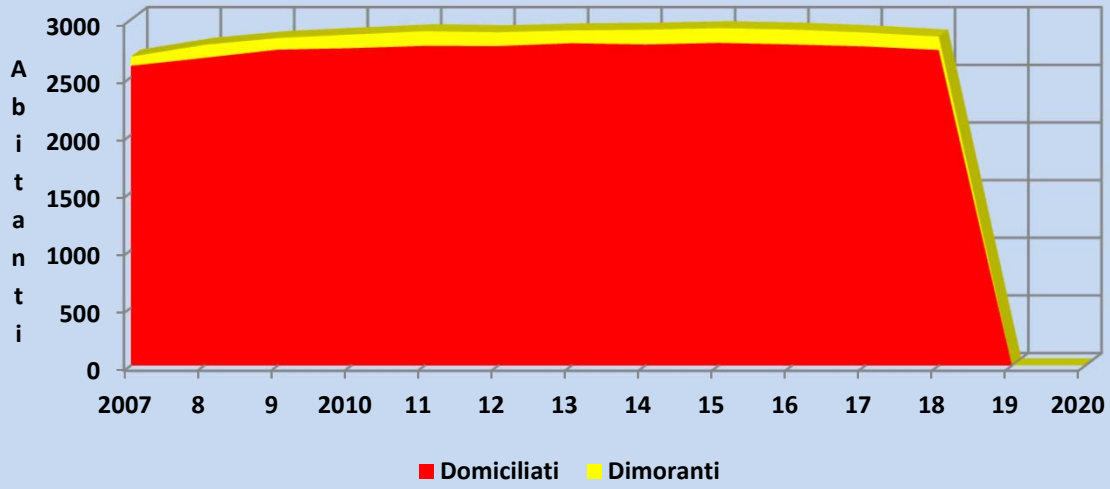

COMUNE DI CUGNASCO-GERRA

Evoluzione della popolazione