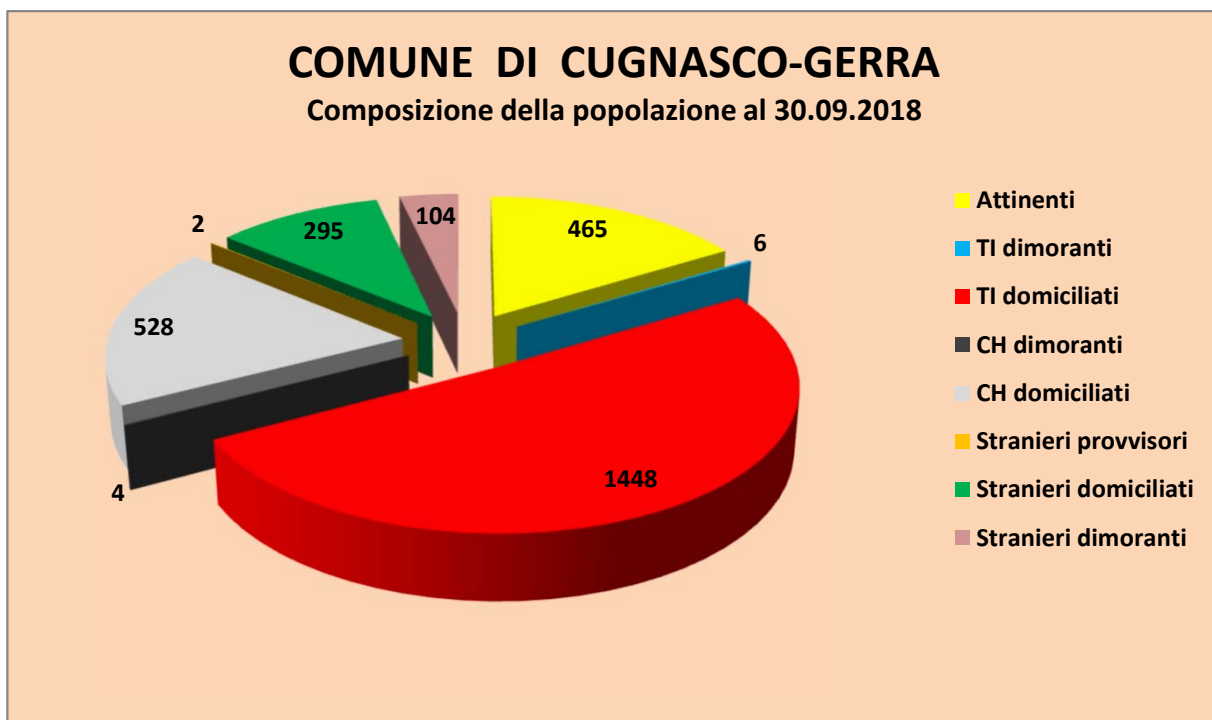

COMUNE DI CUGNASCO-GERRA

25.10.2018

Situazione e movimento della popolazione nel 2018

		30.09.2018	31.12.2017	Differenza (+/-)	Ripartizione %
1. Popolazione domiciliata complessiva		2736	2767	-31	
di cui:	attinenti	465	481	-16	17.00%
	ticinesi	1448	1434	14	52.92%
	confederati	528	550	-22	19.30%
	stranieri	295	302	-7	10.78%
2. Popolazione straniera dimorante annuale		104	107		
3. Popolazione straniera provvisoria		2	5		
4. Popolazione confederata dimorante		4	4		
5. Popolazione ticinese dimorante		6	5		
6. Popolazione attinente dimorante		0	0		
7. Popolazione complessiva		2852	2888	-36	
(domiciliata e dimorante)					
di cui:	uomini	1432	1452	-20	50.21%
	donne	1420	1436	-16	49.79%
Movimento					
Arrivi (domiciliati e dimoranti)		116	154		
Partenze (domiciliati e dimoranti)		152	177		
Nascite (domiciliati e stranieri -domiciliati e dimoranti-)		15	20		
Decessi (domiciliati e dimoranti)		15	22		

COMUNE DI CUGNASCO-GERRA

POPOLAZIONE AL 30 SETTEMBRE 2018 - GRAFICI

COMUNE DI CUGNASCO-GERRA

Evoluzione della popolazione

COMUNE DI CUGNASCO-GERRA

Nazionalità presenti al 30.09.2018