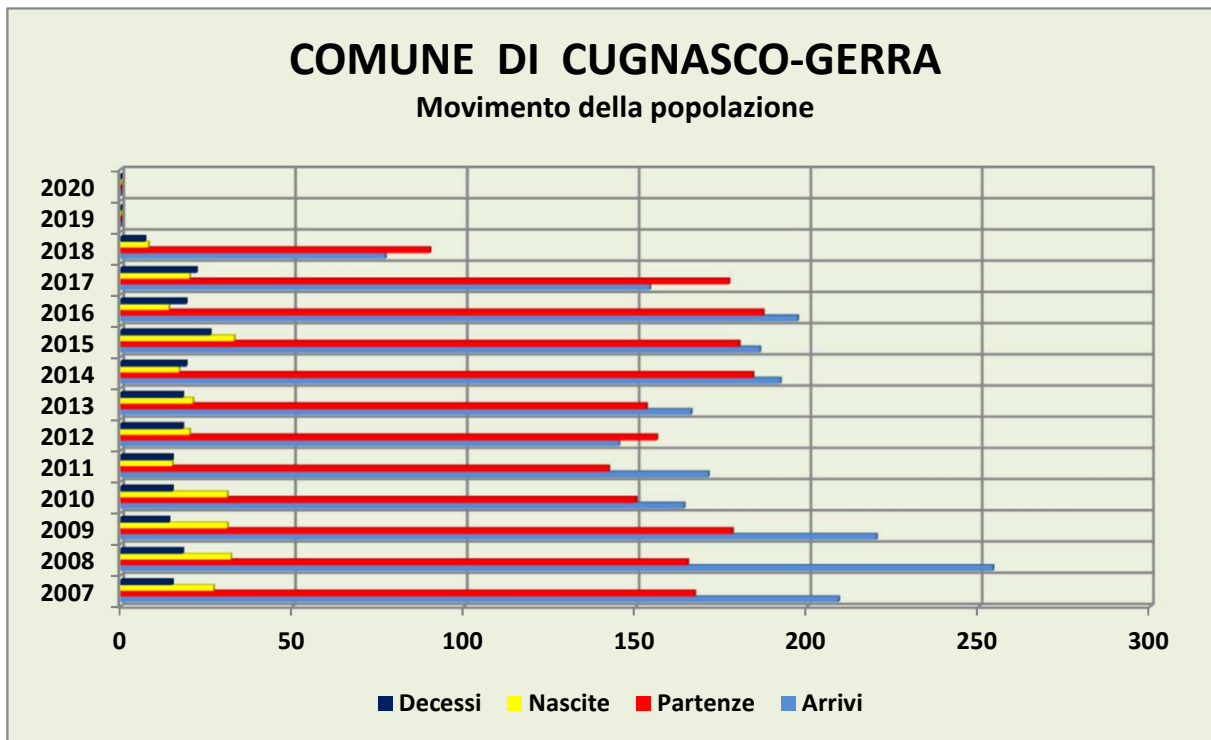

COMUNE DI CUGNASCO-GERRA

31.07.2018

Situazione e movimento della popolazione nel 2018

		30.06.2018	31.12.2017	Differenza (+/-)	Ripartizione %
1. Popolazione domiciliata complessiva		2757	2767	-10	
di cui:	attinenti	473	481	-8	17.16%
	ticinesi	1438	1434	4	52.16%
	confederati	545	550	-5	19.77%
	stranieri	301	302	-1	10.92%
2. Popolazione straniera dimorante annuale		106	107		
3. Popolazione straniera provvisoria		3	5		
4. Popolazione confederata dimorante		4	4		
5. Popolazione ticinese dimorante		6	5		
6. Popolazione attinente dimorante		0	0		
7. Popolazione complessiva		2876	2888	-12	
(domiciliata e dimorante)					
di cui:	uomini	1448	1452	-4	50.35%
	donne	1428	1436	-8	49.65%
Movimento					
Arrivi (domiciliati e dimoranti)		77	154		
Partenze (domiciliati e dimoranti)		90	177		
Nascite (domiciliati e stranieri -domiciliati e dimoranti-)		8	20		
Decessi (domiciliati e dimoranti)		7	22		

COMUNE DI CUGNASCO-GERRA

POPOLAZIONE AL 30 GIUGNO 2018 - GRAFICI

COMUNE DI CUGNASCO-GERRA

Evoluzione della popolazione

COMUNE DI CUGNASCO-GERRA

Nazionalità presenti al 30.06.2018