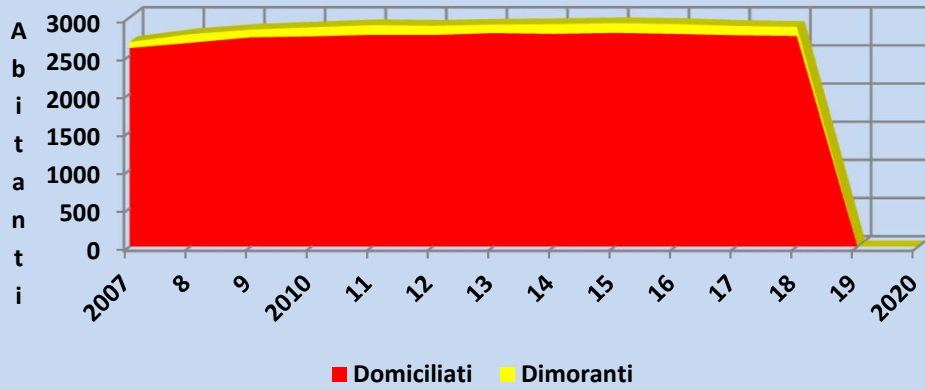

COMUNE DI CUGNASCO-GERRA

31.07.2018

Situazione e movimento della popolazione nel 2018

		30.06.2018	31.12.2017	Differenza (+/-)	Ripartizione %
1. Popolazione domiciliata complessiva		2757	2767	-10	
di cui:	attinenti	473	481	-8	17.16%
	ticinesi	1438	1434	4	52.16%
	confederati	545	550	-5	19.77%
	stranieri	301	302	-1	10.92%
2. Popolazione straniera dimorante annuale		106	107		
3. Popolazione straniera provvisoria		3	5		
4. Popolazione confederata dimorante		4	4		
5. Popolazione ticinese dimorante		6	5		
6. Popolazione attinente dimorante		0	0		
7. Popolazione complessiva		2876	2888	-12	
(domiciliata e dimorante)					
di cui:	uomini	1448	1452	-4	50.35%
	donne	1428	1436	-8	49.65%
Movimento					
Arrivi (domiciliati e dimoranti)		77	154		
Partenze (domiciliati e dimoranti)		90	177		
Nascite (domiciliati e stranieri -domiciliati e dimoranti-)		8	20		
Decessi (domiciliati e dimoranti)		7	22		

COMUNE DI CUGNASCO-GERRA

POPOLAZIONE AL 30 GIUGNO 2018 - GRAFICI

COMUNE DI CUGNASCO-GERRA

Evoluzione della popolazione

COMUNE DI CUGNASCO-GERRA

Nazionalità presenti al 30.06.2018