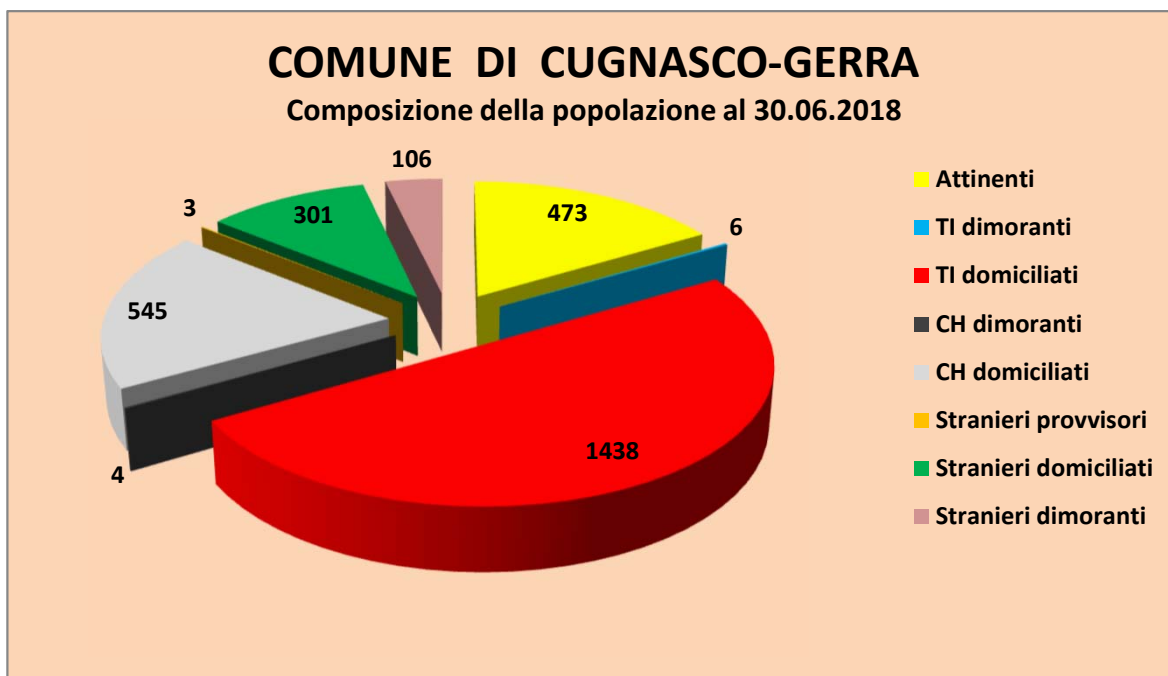

COMUNE DI CUGNASCO-GERRA

31.07.2018

Situazione e movimento della popolazione nel 2018

		30.06.2018	31.12.2017	Differenza (+/-)	Ripartizione %
1. Popolazione domiciliata complessiva		2757	2767	-10	
di cui:	attinenti	473	481	-8	17.16%
	ticinesi	1438	1434	4	52.16%
	confederati	545	550	-5	19.77%
	stranieri	301	302	-1	10.92%
2. Popolazione straniera dimorante annuale		106	107		
3. Popolazione straniera provvisoria		3	5		
4. Popolazione confederata dimorante		4	4		
5. Popolazione ticinese dimorante		6	5		
6. Popolazione attinente dimorante		0	0		
7. Popolazione complessiva		2876	2888	-12	
(domiciliata e dimorante)					
di cui:	uomini	1448	1452	-4	50.35%
	donne	1428	1436	-8	49.65%
Movimento					
Arrivi (domiciliati e dimoranti)		77	154		
Partenze (domiciliati e dimoranti)		90	177		
Nascite (domiciliati e stranieri -domiciliati e dimoranti-)		8	20		
Decessi (domiciliati e dimoranti)		7	22		

COMUNE DI CUGNASCO-GERRA

POPOLAZIONE AL 30 GIUGNO 2018 - GRAFICI

COMUNE DI CUGNASCO-GERRA

Evoluzione della popolazione

COMUNE DI CUGNASCO-GERRA

Nazionalità presenti al 30.06.2018