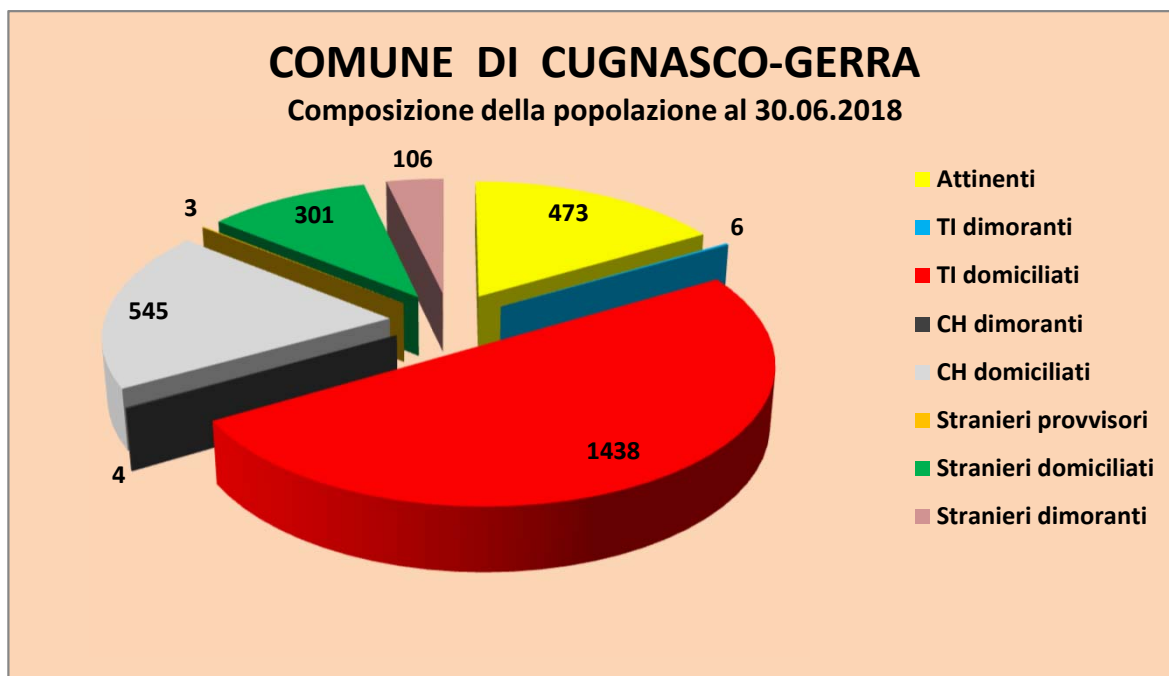

COMUNE DI CUGNASCO-GERRA

31.07.2018

Situazione e movimento della popolazione nel 2018

		30.06.2018	31.12.2017	Differenza (+/-)	Ripartizione %
1. Popolazione domiciliata complessiva		2757	2767	-10	
di cui:	attinenti	473	481	-8	17.16%
	ticinesi	1438	1434	4	52.16%
	confederati	545	550	-5	19.77%
	stranieri	301	302	-1	10.92%
2. Popolazione straniera dimorante annuale		106	107		
3. Popolazione straniera provvisoria		3	5		
4. Popolazione confederata dimorante		4	4		
5. Popolazione ticinese dimorante		6	5		
6. Popolazione attinente dimorante		0	0		
7. Popolazione complessiva		2876	2888	-12	
(domiciliata e dimorante)					
di cui:	uomini	1448	1452	-4	50.35%
	donne	1428	1436	-8	49.65%
Movimento					
Arrivi (domiciliati e dimoranti)		77	154		
Partenze (domiciliati e dimoranti)		90	177		
Nascite (domiciliati e stranieri -domiciliati e dimoranti-)		8	20		
Decessi (domiciliati e dimoranti)		7	22		

COMUNE DI CUGNASCO-GERRA

POPOLAZIONE AL 30 GIUGNO 2018 - GRAFICI

COMUNE DI CUGNASCO-GERRA

Evoluzione della popolazione

COMUNE DI CUGNASCO-GERRA

Nazionalità presenti al 30.06.2018