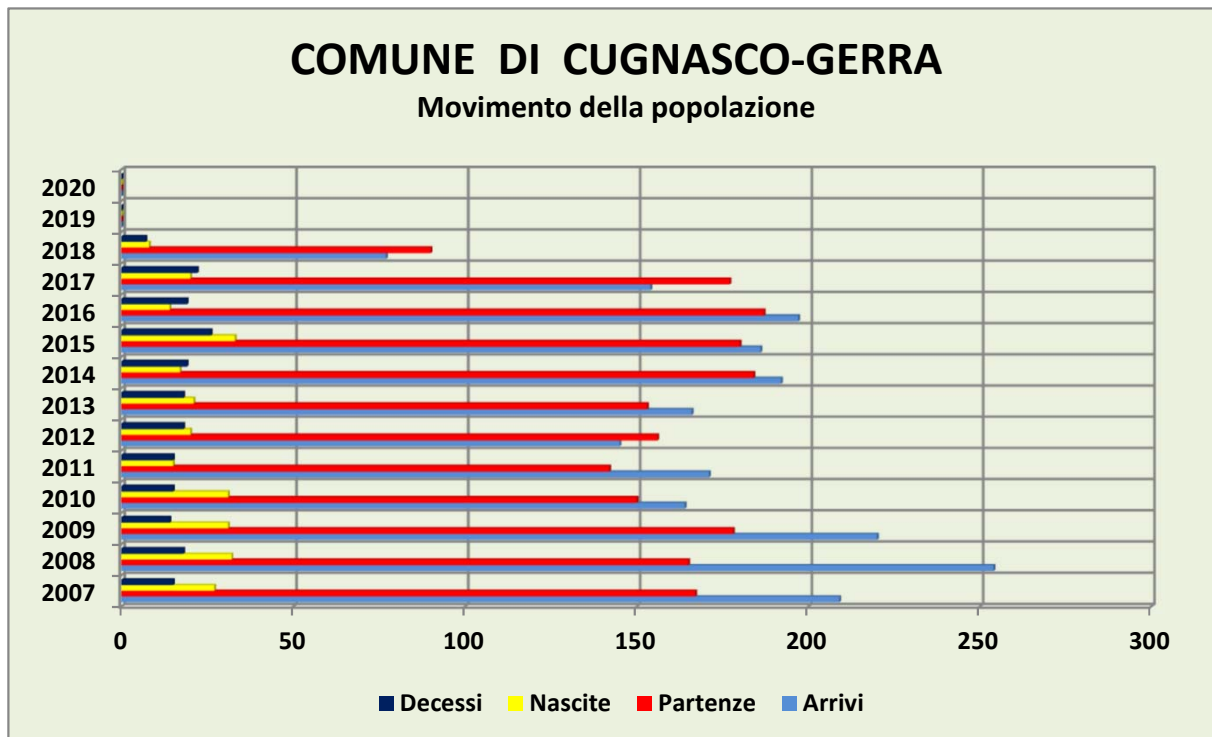

COMUNE DI CUGNASCO-GERRA

31.07.2018

Situazione e movimento della popolazione nel 2018

		30.06.2018	31.12.2017	Differenza (+/-)	Ripartizione %
1. Popolazione domiciliata complessiva		2757	2767	-10	
di cui:	attinenti	473	481	-8	17.16%
	ticinesi	1438	1434	4	52.16%
	confederati	545	550	-5	19.77%
	stranieri	301	302	-1	10.92%
2. Popolazione straniera dimorante annuale		106	107		
3. Popolazione straniera provvisoria		3	5		
4. Popolazione confederata dimorante		4	4		
5. Popolazione ticinese dimorante		6	5		
6. Popolazione attinente dimorante		0	0		
7. Popolazione complessiva		2876	2888	-12	
(domiciliata e dimorante)					
di cui:	uomini	1448	1452	-4	50.35%
	donne	1428	1436	-8	49.65%
Movimento					
Arrivi (domiciliati e dimoranti)		77	154		
Partenze (domiciliati e dimoranti)		90	177		
Nascite (domiciliati e stranieri -domiciliati e dimoranti-)		8	20		
Decessi (domiciliati e dimoranti)		7	22		

COMUNE DI CUGNASCO-GERRA

POPOLAZIONE AL 30 GIUGNO 2018 - GRAFICI

COMUNE DI CUGNASCO-GERRA

Evoluzione della popolazione

COMUNE DI CUGNASCO-GERRA

Nazionalità presenti al 30.06.2018