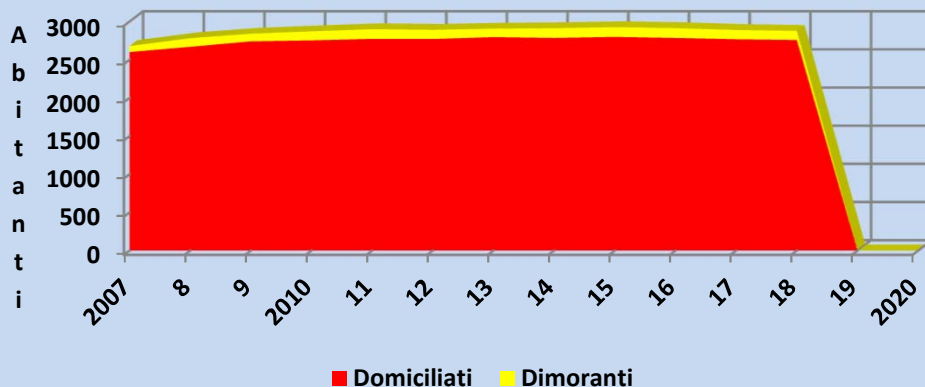

COMUNE DI CUGNASCO-GERRA

31.07.2018

Situazione e movimento della popolazione nel 2018

		30.06.2018	31.12.2017	Differenza (+/-)	Ripartizione %
1. Popolazione domiciliata complessiva		2757	2767	-10	
di cui:	attinenti	473	481	-8	17.16%
	ticinesi	1438	1434	4	52.16%
	confederati	545	550	-5	19.77%
	stranieri	301	302	-1	10.92%
2. Popolazione straniera dimorante annuale		106	107		
3. Popolazione straniera provvisoria		3	5		
4. Popolazione confederata dimorante		4	4		
5. Popolazione ticinese dimorante		6	5		
6. Popolazione attinente dimorante		0	0		
7. Popolazione complessiva		2876	2888	-12	
(domiciliata e dimorante)					
di cui:	uomini	1448	1452	-4	50.35%
	donne	1428	1436	-8	49.65%
Movimento					
Arrivi (domiciliati e dimoranti)		77	154		
Partenze (domiciliati e dimoranti)		90	177		
Nascite (domiciliati e stranieri -domiciliati e dimoranti-)		8	20		
Decessi (domiciliati e dimoranti)		7	22		

COMUNE DI CUGNASCO-GERRA

POPOLAZIONE AL 30 GIUGNO 2018 - GRAFICI

COMUNE DI CUGNASCO-GERRA

Evoluzione della popolazione

COMUNE DI CUGNASCO-GERRA

Nazionalità presenti al 30.06.2018